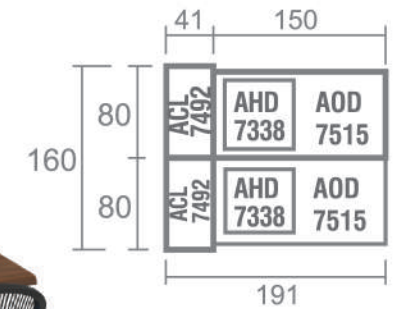

Staff Config 2 type B