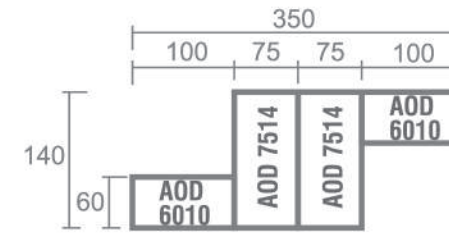

Staff Config 2 type A