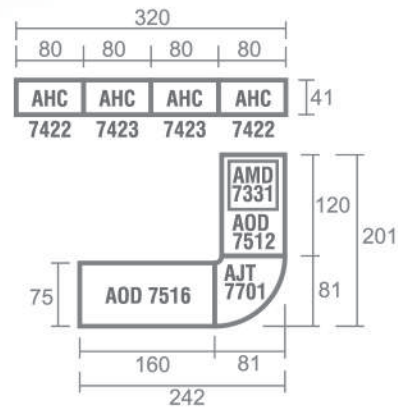

Executive Config with View