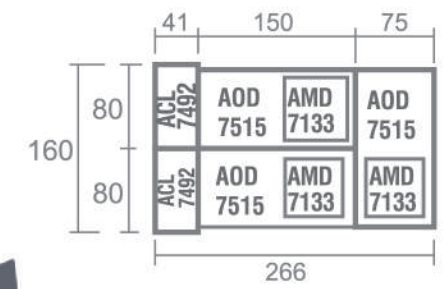

Manager Config with View