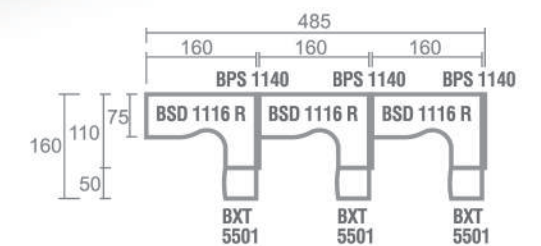

Staff Config 3