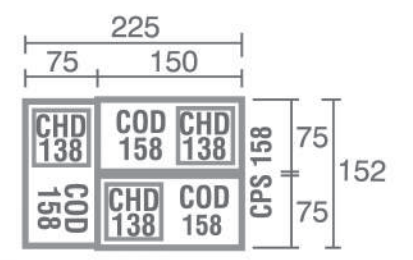

Staff Config 3