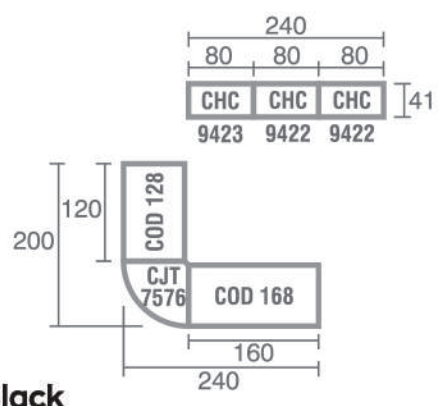

*Warna akan berbeda dari produk asli