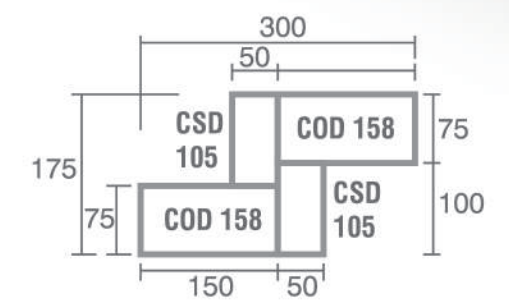

Staff Config 2

*Warna akan berbeda dari produk asli