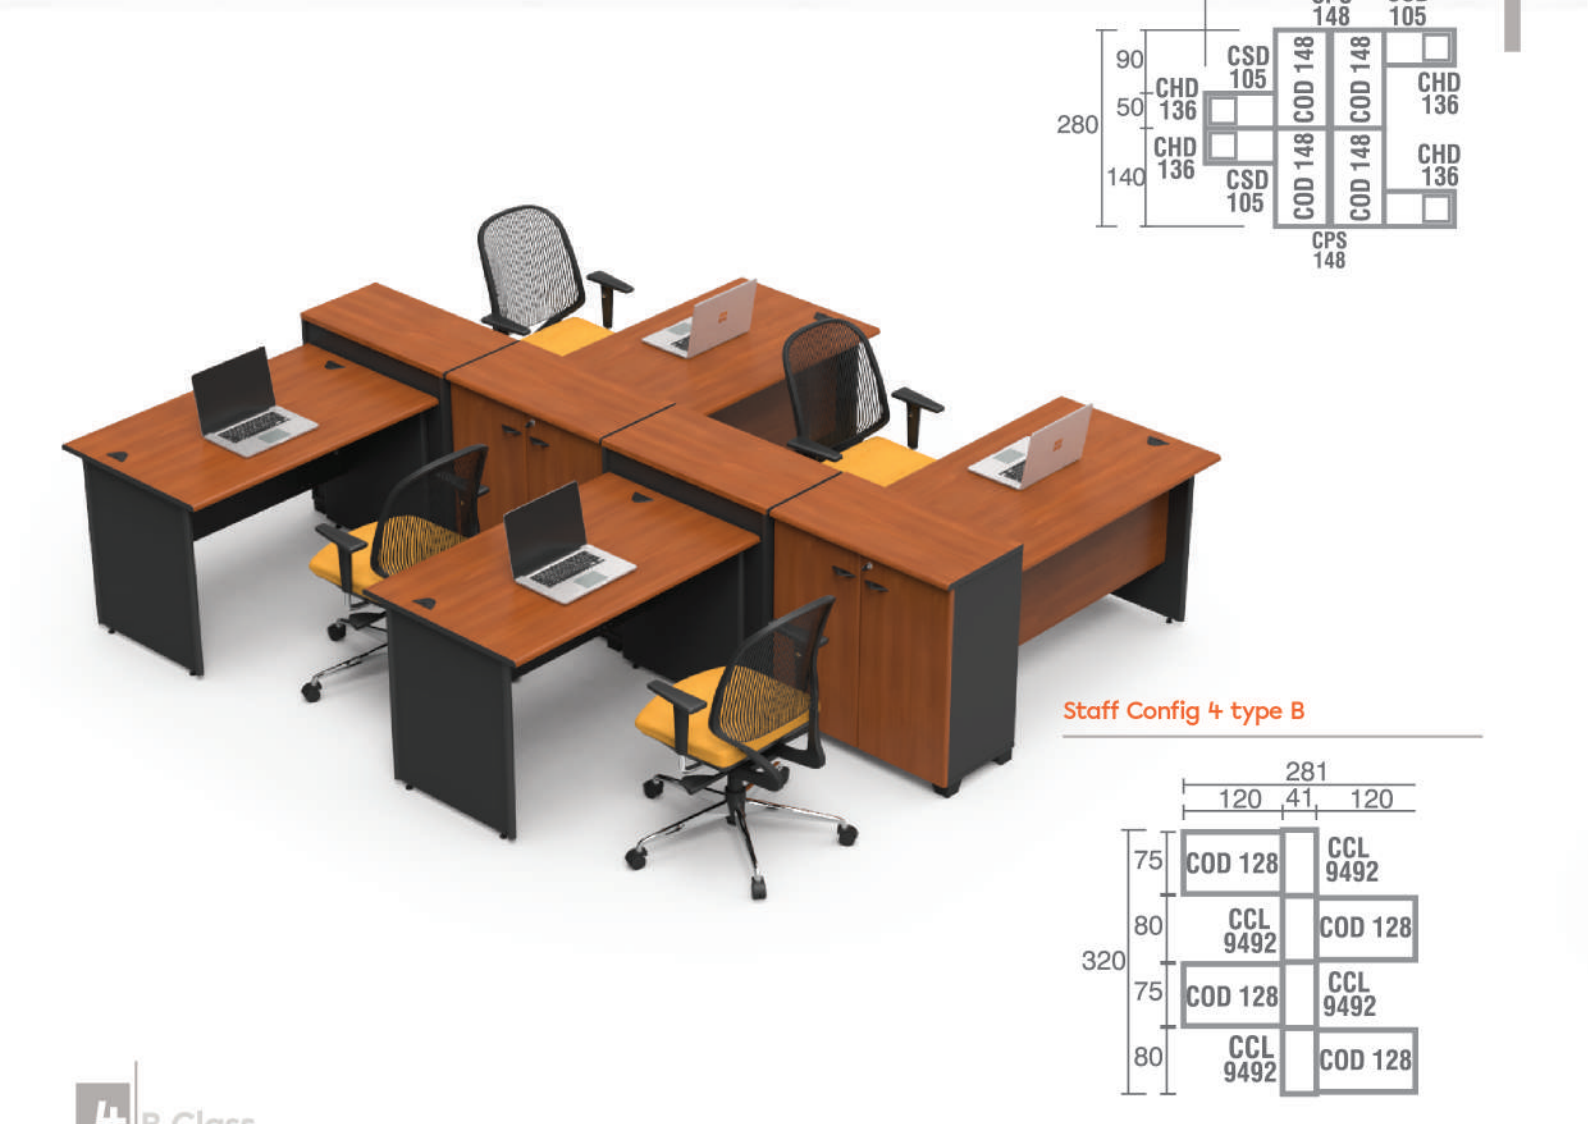

Seri **C Class** dari Modera dirancang untuk menggabungkan kesederhanaan, fungsionalitas dan estetika, yang mencakup semua area dari kantor-kantor hari ini.

MODERA C Class menawarkan berbagai macam desain modul yang dapat disesuaikan untuk semua ruangan. Dengan **C Class Series**, Anda memiliki kebebasan untuk menciptakan lingkungan yang ramah, kreatif, dan komunikatif.

Mencari solusi untuk setiap ruang, **C Class Series** dirancang untuk beradaptasi dengan sempurna untuk semua kebutuhan. Kombinasi asli dari kenyamanan, estetika dan rasionalitas dalam **C Class Series** memberikan harmoni sempurna yang diperlukan untuk kantor Anda.

Staff Config 3

Staff Config 4 with View

Staff Config 6

Staff Config 4 type B

Meeting Config 2-4 Person

Products Dimension

mossfurniture.id

Meeting Config 6-12 with View