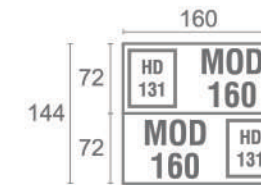

Kualitas.

Telah dipercaya lebih dari puluhan tahun menemani setiap langkah kesuksesan anda. Terbuat dari MFC (Melamine Face Chipboard) resistan terhadap air dan api serta anti gores, dan dilapisi dengan decorative paper melamine coated membuat M-Class memiliki ketahanan tinggi dalam penggunaan jangka waktu lama. Perpaduan warna Abu-Abu Gelap dan Abu-Abu Terang, akan memberikan kesan elegan dan luxury dan memberikan sentuhan keindahan dan keteduhan suasana ruang kantor Anda.

Staff Config 2 type A