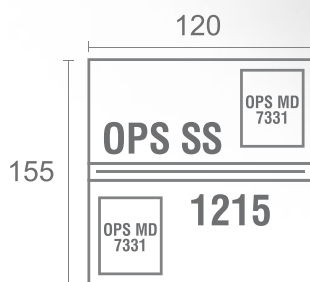

STAFF CONFIG 2 WITH VIEW