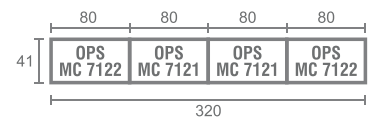

OFFICEPLUS

mossfurniture.id

DIRECTOR WITH VIEW

Integrasi Jalur Kabel

Pure Teak

White

*Warna akan berbeda dari produk asli

Features