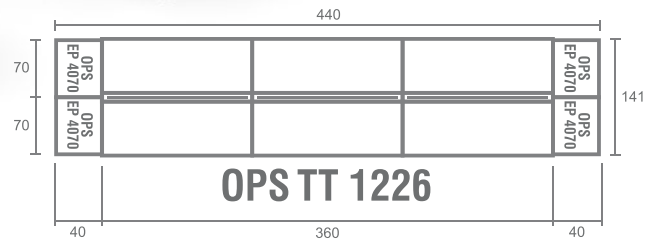

OPS TT 1214

STAFF CONFIG 4 TYPE C

STAFF CONFIG 6 TYPE B

MEETING CONFIG 8-12 PERSON WITH VIEW

DESK

OPS-TT 1212
 WIDTH _____ 240
 DEPTH _____ 70
 HEIGHT _____ 75

OPS-TT 1213
 WIDTH _____ 360
 DEPTH _____ 70
 HEIGHT _____ 75

OPS-TT 1214
 WIDTH _____ 480
 DEPTH _____ 70
 HEIGHT _____ 75

OPS-CT 2412
 WIDTH _____ 240
 DEPTH _____ 120
 HEIGHT _____ 75

OPS-CT 3614
 WIDTH _____ 360
 DEPTH _____ 140
 HEIGHT _____ 75

MJM 001

OPS-TT 1412
 WIDTH _____ 280
 DEPTH _____ 70
 HEIGHT _____ 75