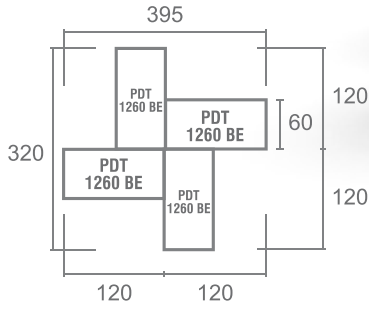

STAFF CONFIG 4 TYPE A