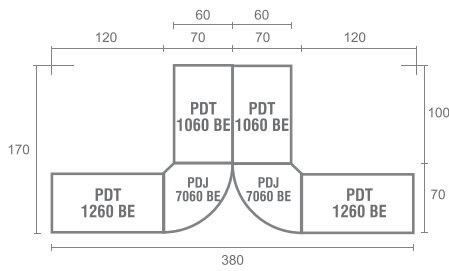

STAFF CONFIG 2 TYPE B