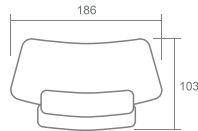

Products Dimension

MRB - 1112

MRFP - 1118

MRPF - 1120

MRTG - 1112

MRCB - 1130

MRP - 1016 & MRP - 1018