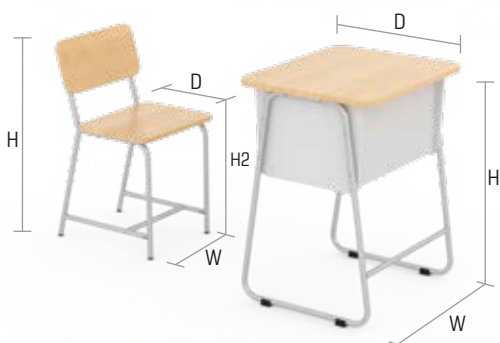

## PRODUCT DIMENSION

Type		W	D	H	H2
MMS 6064 (SIZE 4)	• Desk	60	45	64	-
MKS 4077 (SIZE 4)	• Chair	40	47	72	39
MMS 6069 (SIZE 5)	• Desk	60	45	69	-
MKS 4079 (SIZE 5)	• Chair	40	47	76	42
MMS 6075 (SIZE 6)	• Desk	60	45	75	-
MKS 4081 (SIZE 6)	• Chair	40	47	82	46

Type		W	D	H	H2
SC 01	• Desk	60	50	75	-
	• Chair	40	45	74	45

Type		W	D	H	H2
SC 02	• Desk	60	50	75	-
	• Chair	40	60	74	47

Type		W	D	H	H2
MS 1271	• Desk	120	70	75	-
	• Chair	40	45	85	45

## PRODUCT FEATURE

Dimensi rak lebih besar untuk mendukung segala kebutuhan penyimpanan sehingga barang terorganisir dengan baik.

Papan samping yang lebih besar dirancang untuk kenyamanan pada saat duduk agar kegiatan belajar lebih aman dan optimal.