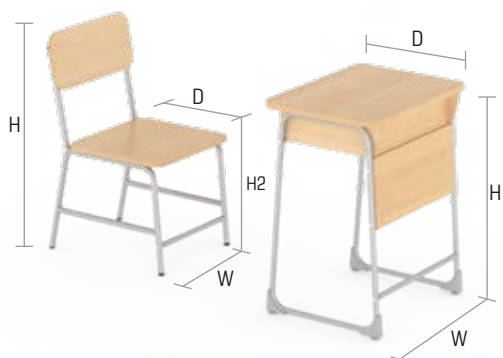

## PRODUCT DIMENSION

Type		W	D	H	H2
MMS 6064 (SIZE 4)	• Desk	60	45	64	-
MKS 4077 (SIZE 4)	• Chair	40	47	72	39
MMS 6069 (SIZE 5)	• Desk	60	45	69	-
MKS 4079 (SIZE 5)	• Chair	40	47	76	42
MMS 6075 (SIZE 6)	• Desk	60	45	75	-
MKS 4081 (SIZE 6)	• Chair	40	47	82	46

Type		W	D	H	H2
SC 01	• Desk	60	50	75	-
	• Chair	40	45	74	45

Type		W	D	H	H2
SC 02	• Desk	60	50	75	-
	• Chair	40	60	74	47

Type		W	D	H	H2
MS 1271	• Desk	120	70	75	-
	• Chair	40	45	85	45

## PRODUCT FEATURE

Dimensi rak lebih besar untuk mendukung segala kebutuhan penyimpanan sehingga barang terorganisir dengan baik.

Papan samping yang lebih besar dirancang untuk kenyamanan pada saat duduk agar kegiatan belajar lebih aman dan optimal.